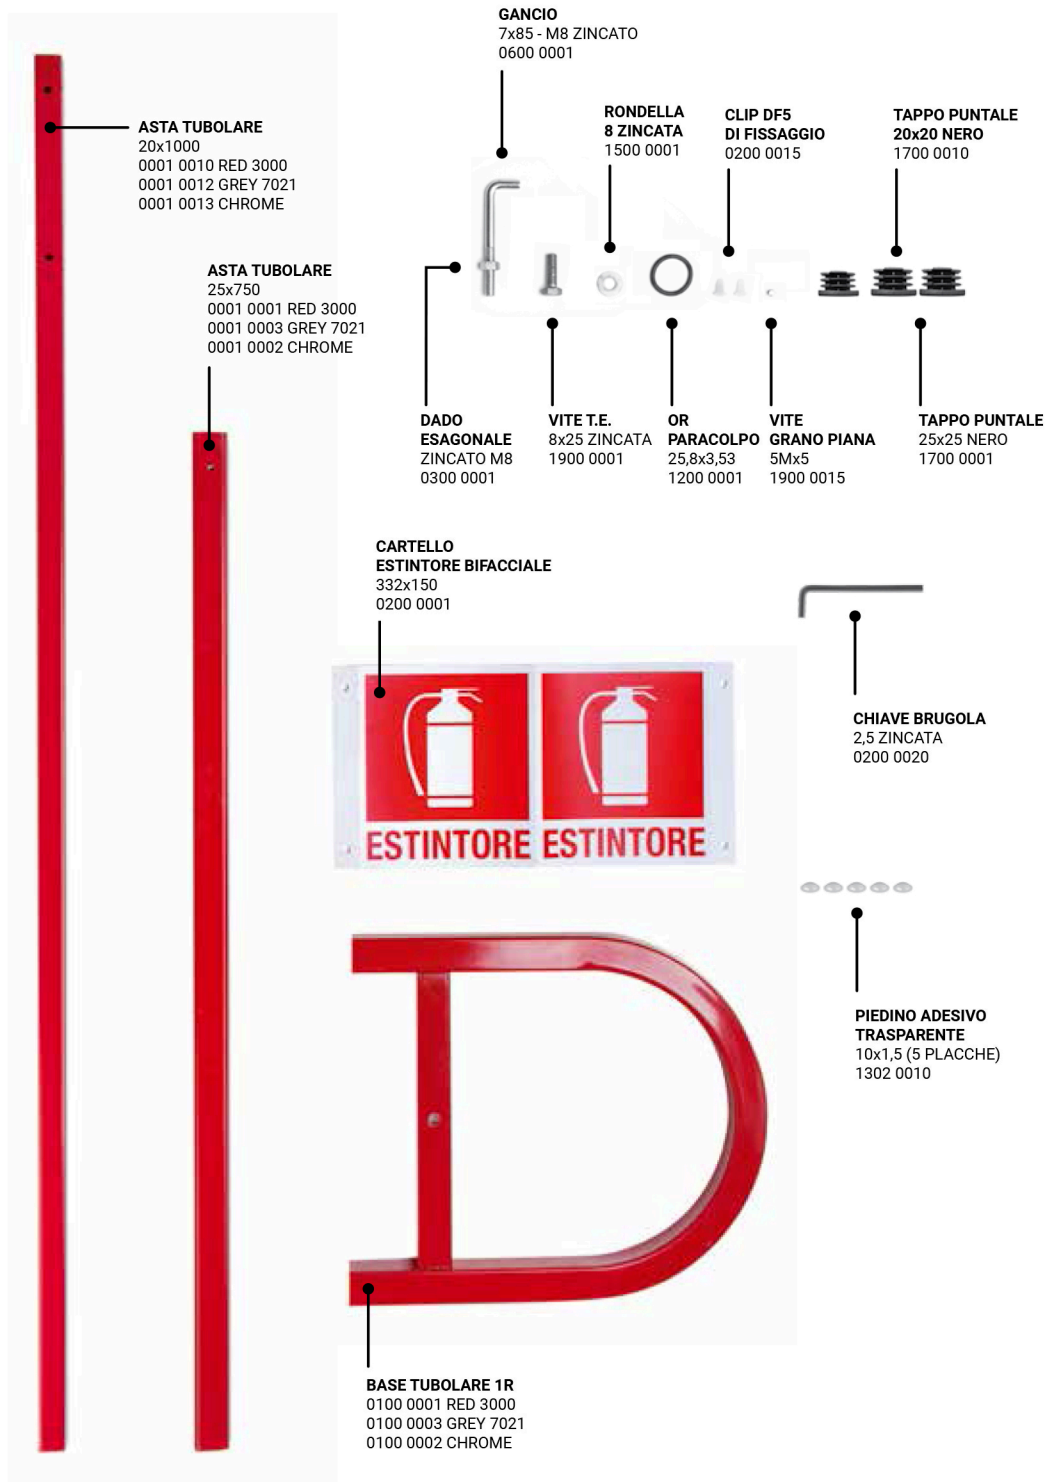

# KIT DEGLI ELEMENTI DA ASSEMBLARE

FOTO	CODICE	DESCRIZIONE	DIMENSIONI (cm)			PESO NETTO (Kg)	DIMENSIONI IMBALLO (cm)				PESO LORDO (Kg)
			A	B	H		A	B	H	m <sup>3</sup>	
	0202000055	COMBIROD RED				3,40	CONFEZIONE da 2 PEZZI				7,41
	0202000058	COMBIROD CHROME	26,3	31	172	3,23	28	5,5	180	0,027	7,07
	0202000057	COMBIROD GREY				3,40					7,41